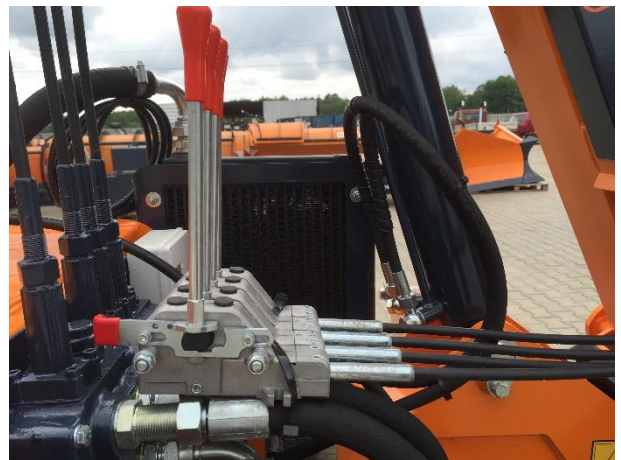

<p>Hydraulisk sikkerhed overbelastning –</p> <p>Ved kollision med den yderste arm bøjer ledet</p>	
<p>Universal slagler ZS5, de findeler græs og sønderdele grene (op til 5 cm i diameter) god ventilation tunge rotor større bolte-fi 20 mm Mere modstandsdygtig i tilfælde af sten, etc bredde 1,2 m</p>	
<p>Nitrogen akkumulator</p> <p>Vertikal sikkerhed af den første arm</p> <p>Anbefales til mindre traktorer, der er nyttige, når traktorer taber balance eller en bruger flytter flailhovedet for hurtigt og rammer jorden eller hvis terrænet ikke er glat.</p>	

Oil køler

Slidstærk slæde skinner

Wire / Kabel styring

Støtte ben

2 sektionspumpe
Uafhængigt hydraulisk kredsløb

Danfoss distributor

Proportional ventiler til ekstra manuel kontrol i tilfælde af nødsituation

Danfoss joystick

Proportional kontrol af DE klipper, styring af arme, flydestillinger, hoved bevægelse, Rotor start/stop - rotation frem og tilbage.

DE med elektrisk joystick proportional kontr

Options	DE488	DE580
PROFESSIONAL 1,00 M slagle hoved på slagleklipperen	V	V
Hoved 1,2 M	Valgfri.	
6 rækkeblade knive, rulleforstærket rør - skruer Ø20 - slagle ZS5	V	
Oil køler med termostat	V	
Elektrisk hydraulisk proportional styring af arme med joystick Prof1	V	
Danfoss distributør og en enkelt sektionpumpe	V	
Hydraulic accumulator på 1° arm	V	
Mount DELTA	V	
Hydraulisk afskrivning sikkerhedsbrud væk	V	
Elektronisk omdrejnings skift	V	
Total	141.000,00 kr.	144.100,00 kr.