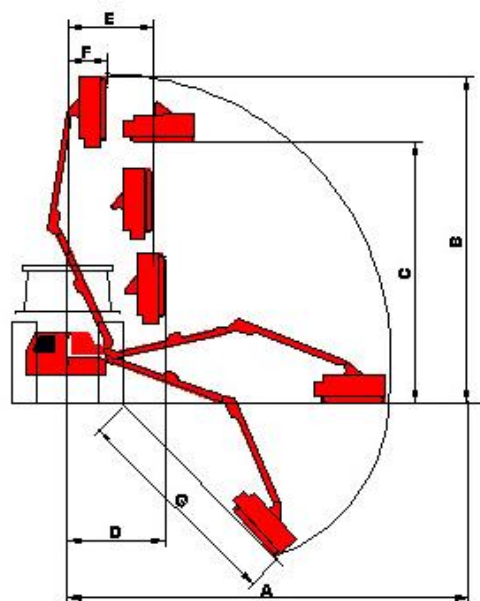

DE series

MODEL	Klipper længde	WEIGHT	TRACTOR	TRACTOR vægt MIN ¹	Bredde MIN.TRACTOR	PTO
	MT	KG	HP	KG	MT	RPM MAX
DE 480	4,80	915	50/70	3000	1,70	540
DE 580	5,80	940	60/80	3300	1,80	540

MODEL		DE480	DE580
A	m	4,80	5,80
B	m	5,40	6,10
G	m	3,05	3,85
F	m	0,75	0,80
D	m	1,40	1,40
C	m	2,35	2,85
E	m	2,05	2,35

For 1,2 mt flail head

¹Min traktor vægt kan variere. En ekstra ballast kan være nødvendig på en traktor. Kontakt den tekniske afdeling før ordrefølgelsen.

**Anbefalede indstillinger på udstyr og styre kabler
Walvoil distributøre**

<p>Hydraulisk sikkerhed overbelastning –</p> <p>Ved kollision med den yderste arm bøjer ledet</p>	
<p>Universal slagler ZS5, de findeler græs og sønderdele grene (op til 5 cm i diameter) god ventilation tunge rotor større bolte-fi 20 mm Mere modstandsdygtig i tilfælde af sten, etc bredde 1,2 m</p>	
<p>Nitrogen akkumulator</p> <p>Vertikal sikkerhed af den første arm</p> <p>Anbefales til mindre traktorer, der er nyttige, når traktorer taber balance eller en bruger flytter flailhovedet for hurtigt og rammer jorden eller hvis terrænet ikke er glat.</p>	